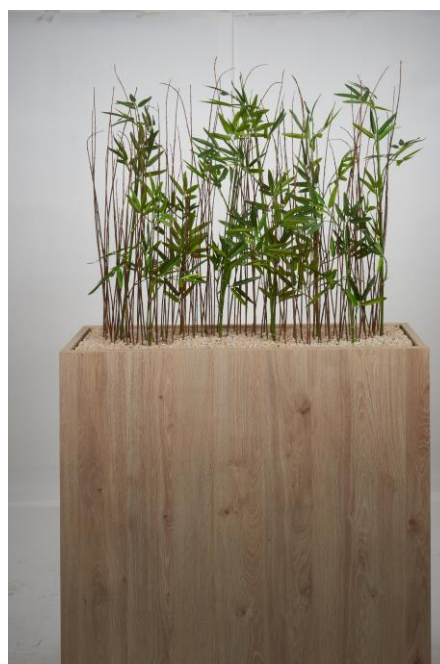

AMENAGER

JARDINIÈRES HAUTES EN BOIS

DESRIPTIF :

- Bac mélaminé épaisseur 19 mm chants abs 1 mm,
- Monté sur roulettes ou patins,
- Plantes artificielles de qualité, surfaçage en petits gravillons BEIGE, fixés par résine
- Bambous, Pointes d'Osier brute

DIMENSIONS :

PRODUIT	REFERENCE	DIMENSION
JH74 SUR ROULETTES	BO74-EXR	840X850X285
JH74 SUR PATINS	BO74-EXP	840X940X285
JH90 SUR ROULETTES	BO90-EXR	840X1110X285
JH90 SUR PATINS	BO90-EXP	840X1100X285

POIDS :

- JH74 = 30 kg / JH90 = 34kg

COLORIS :

- Chêne Davos

GENEXCO S.A.S.
PA LA GRANGE
BARBIER
BP 36
37250 MONTBAZON

T 02 47 34 02 02
F 02 47 34 03 04
info@genexco.com
genexco.com

LIVRAISON : monté, emballage individuel LHP 840x1850x290 mm

GARANTIE : 5 ans