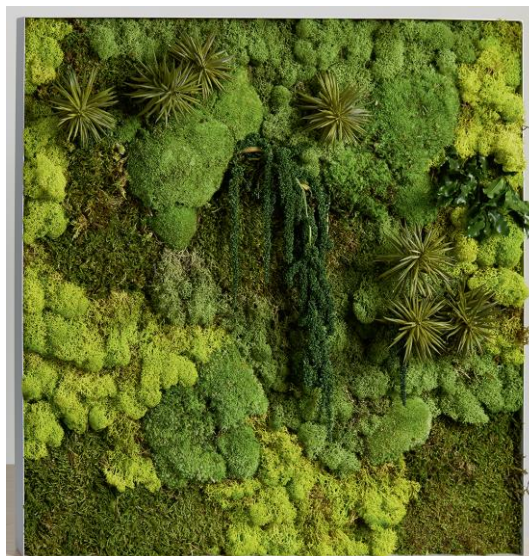

AMENAGER

CADRE VEGETAL

DESRIPTIF :

- Cadre en acier ép 2 mm
- Mousse de Finlande 100% naturelle stabilisée
- Différentes couleurs et végétaux artificiels
- Fixation avec les perçages au dos du cadre

DIMENSIONS :

- LHP 600x600x50 mm

POIDS :

- 5 kg