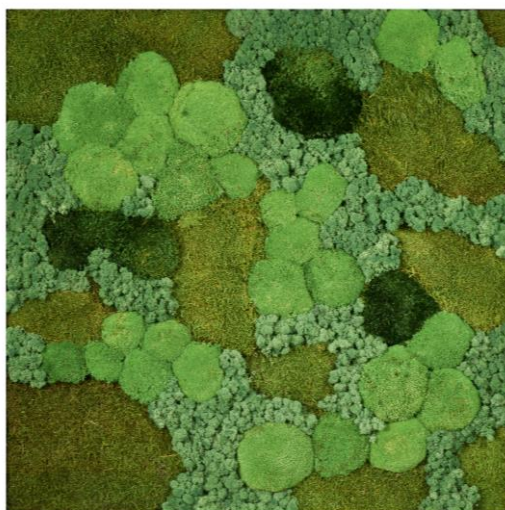

AMENAGER

CADRE VEGETAL

DESRIPTIF :

- Cadre en acier ép 2 mm
- Mousse de Finlande 100% naturelle stabilisée
- Différentes couleurs et végétaux artificiels
- Fixation avec les perçages au dos du cadre

DIMENSIONS :

- 600 x 600 x 50 mm

POIDS :

- 5 kg

Nuancier du cadre selon coloris du catalogue en cours

GENEXCO S.A.S.
PA LA GRANGE
BARBIER
BP 36
37250 MONTBAZON

T 02 47 34 02 02
F 02 47 34 03 04
info@genexco.com
genexco.com